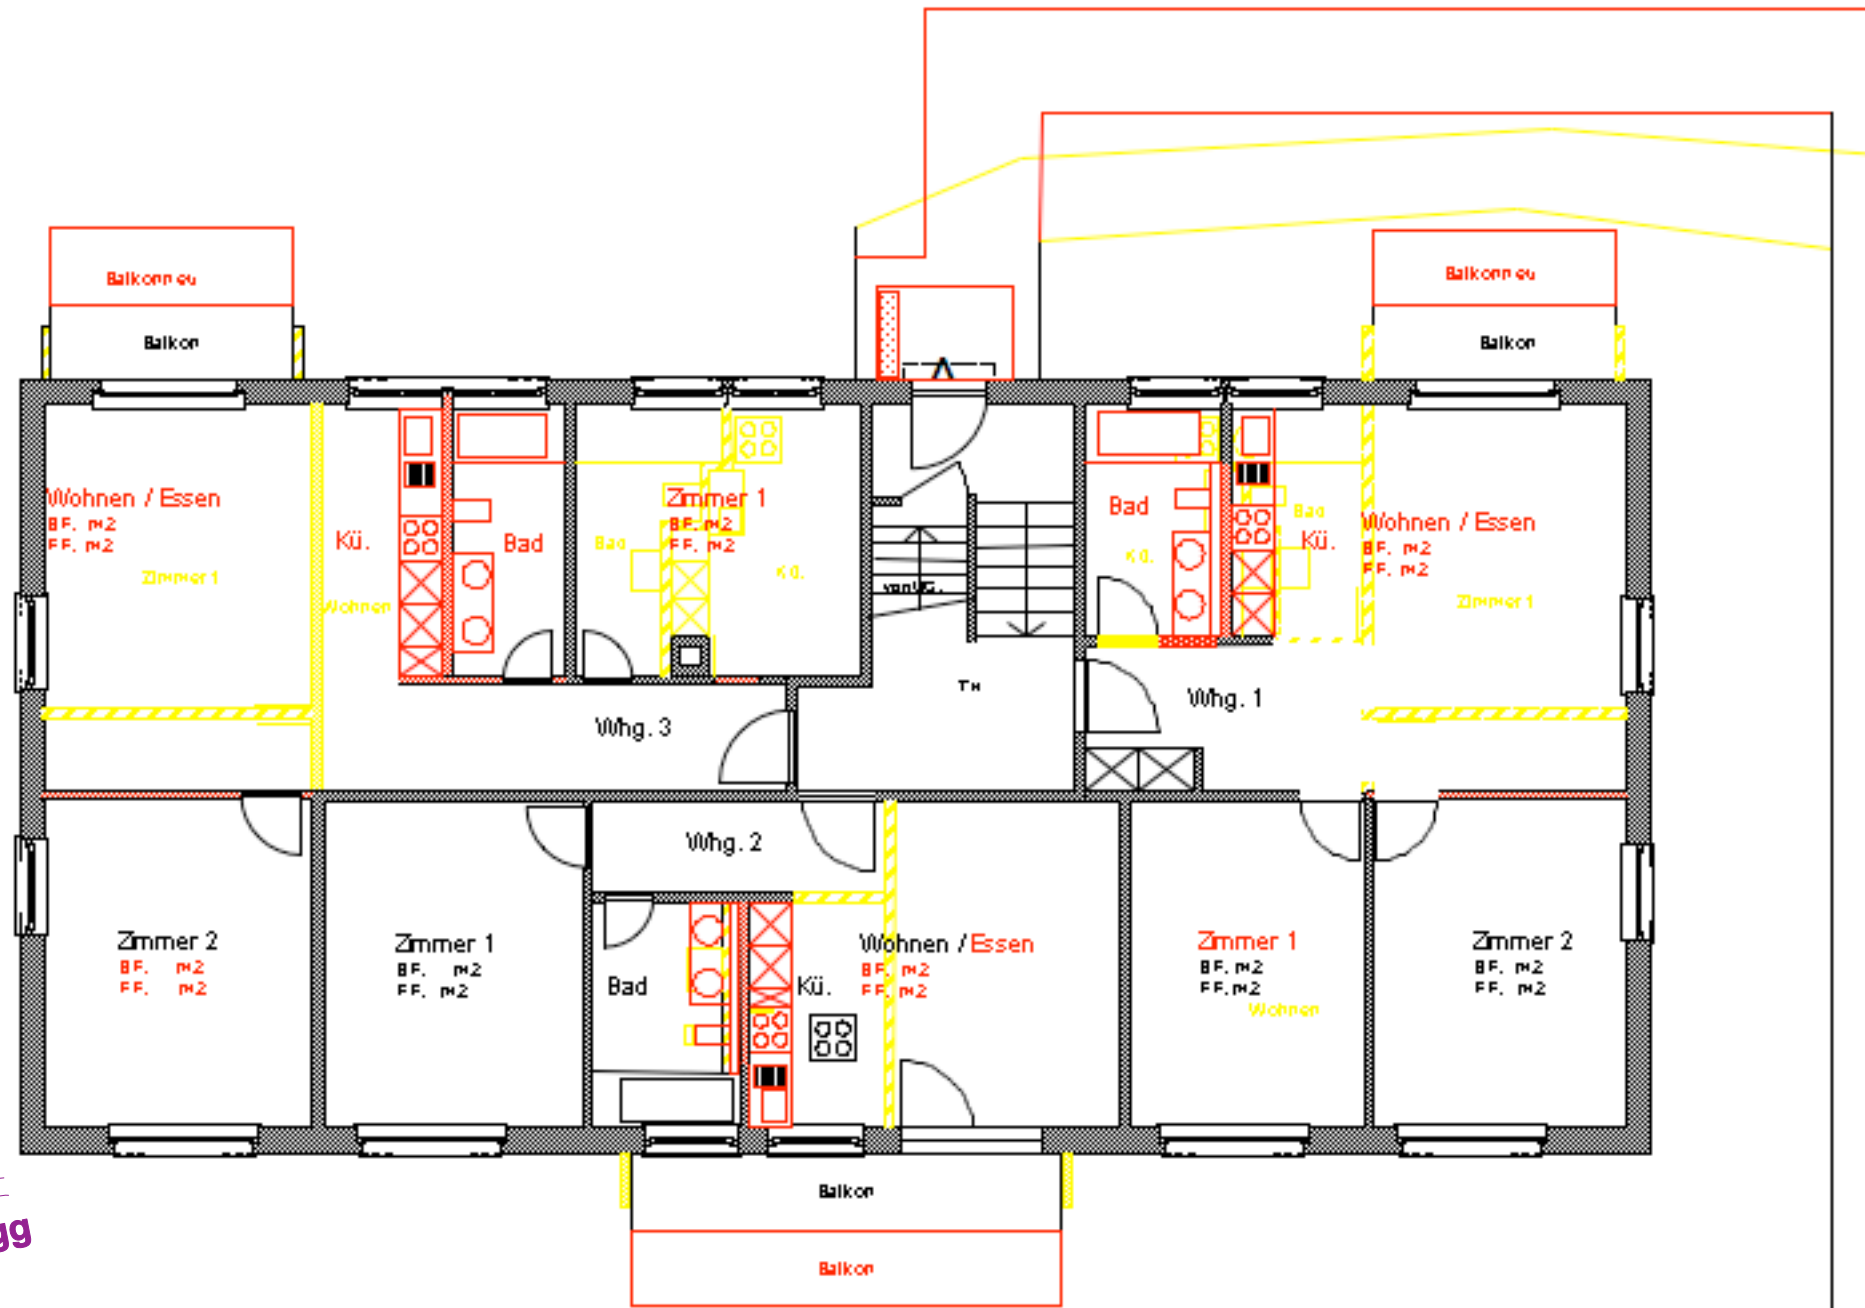

MFH, 9 Whg.; Dammstrasse 16, 8152 Glattbrugg
 - Neu: Aussenisolation
 - Innen: Neue Einteilung der Wohnungen

—

—

Dammstrasse